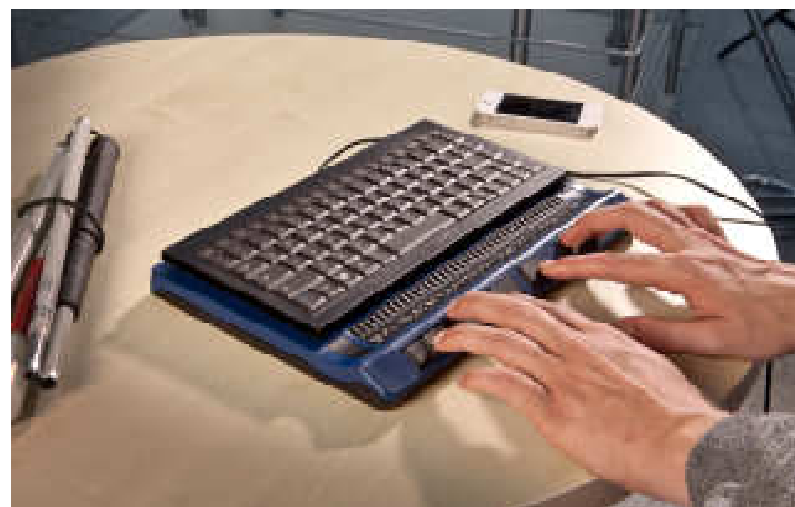

gränssnittet, erbjuder Active Star tillgång till olika smarta telefoner. En Smartphone kan integreras i Active Star genom att lägga in den i det lilla facket under det utdragbara locket. Active Star ger sedan tillgång till Internet, e-post mm.

Mobilitet är nyckeln

Active Star är kompakt och lätt. Höjden är 22 mm och dess vikt på 1090 g så Active Star är en perfekt följeslagare. Genom att använda uppladdningsbara batterier med litiumteknik når Active Star en imponerande batteritid på 40 timmar. Med hjälp av den praktiska bärväsken med axelrem kan Active Star lätt tas med överallt.

Perfekt ergonomi

Med de unika Handy Tech konkava punktcellerna kan du läsa punktskrift med en avslappnad handställning. Även den magnetiska fixturen på tangentbordet, som alltid håller det på rätt plats, är unik.