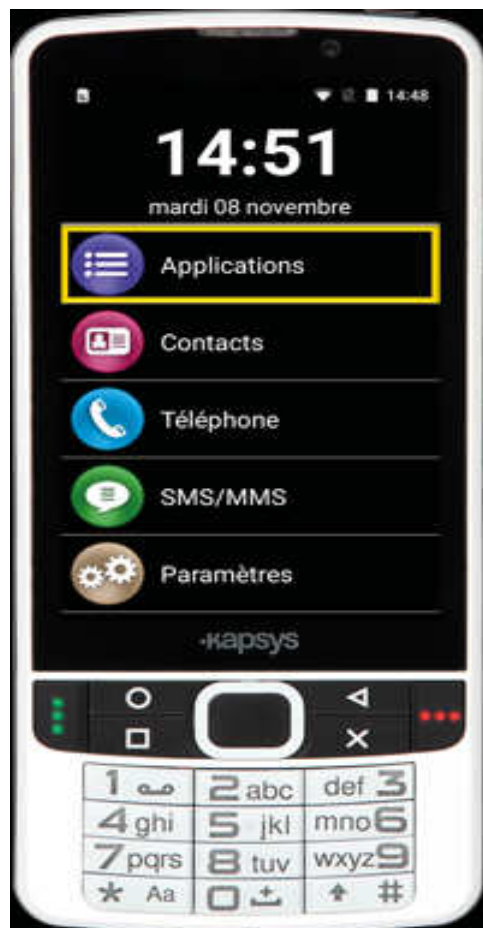

# SmartVision2 Premium

## En excellent smartphone för synskadade

Unik i mobiltelefonvärlden! SmartVision2 Premium imponerar på dig med sin enkelhet och tillförlitlighet. Förutom tillgänglighetsanpassning ger dig SmartVision2 Premium relevanta och funktionella tillämpningar såsom en integrerad, helt röststyrd GPS, Optical Character Recognition, och en multi-format dokumentskapare och läsare.

SmartVision2 Premium är lätt att hantera tack vare ett unikt trippelgränssnitt bestående av en pekskärm, ett fysiskt tangentbord och ett avancerat röstsysteem (talsyntes och taligenkänning).

-  **Stor & Tydlig skärm**
-  **Röstkommando, Röstigenkänning**
-  **GPS navigering**
-  **OCR, Textigenkänning**